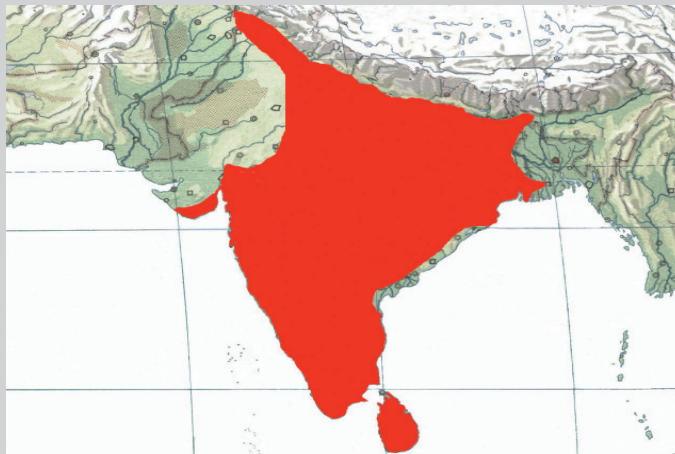

Foto: Dr. Esther Wullschlegel

PFLAUMENKOPFSITTICH

Der Pflaumenkopfsittich (*Psittacula cyanocephala*) gehört zur Gattung der Edelsittiche innerhalb der Ordnung der Papageien (*Psittaciformes*). Während dem beim Männchen der Kopf pflaumenfarbig ist, bleibt der Kopf beim Weibchen blau-grau.

Quelle: Dr. Esther Wullschlegel

Sein Verbreitungsgebiet befindet sich auf dem gesamten Indischen Subkontinent.

Der Pflaumenkopfsittich ist ein geselliger Vogel, der in kleineren Gruppen lebt. Nachts versammeln sie sich zu Schlafgruppen, während der Brutzeit ziehen sie sich paarweise zurück.